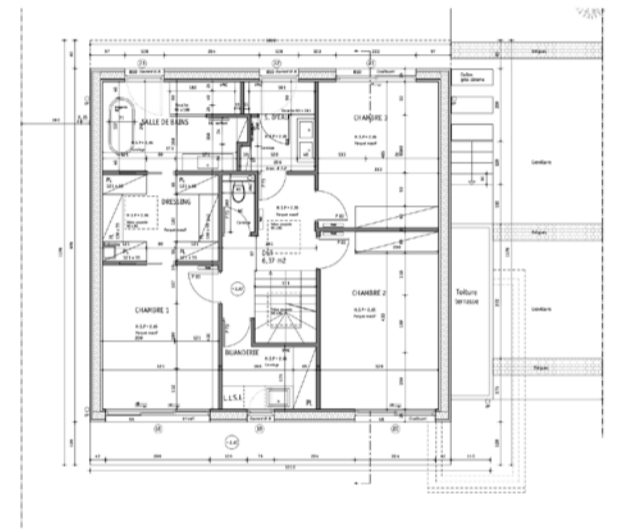

Façade sur rue. Façade en cours d'achèvement.

Façade sur jardin. Façade en cours d'achèvement.

Rez-de-jardin

Rez-de-chaussée

R+1 (surélévation)

Assemblage de l'ossature bois de l'étage

Perspective

Perspective

Louveciennes (78)

Maîtrise d'ouvrage

Privée

Programme

Séjour - bibliothèque - cheminée - cuisine et repas - 3 chambres - bureau - salle de jeux -

Surfaces

198 m²

Mission