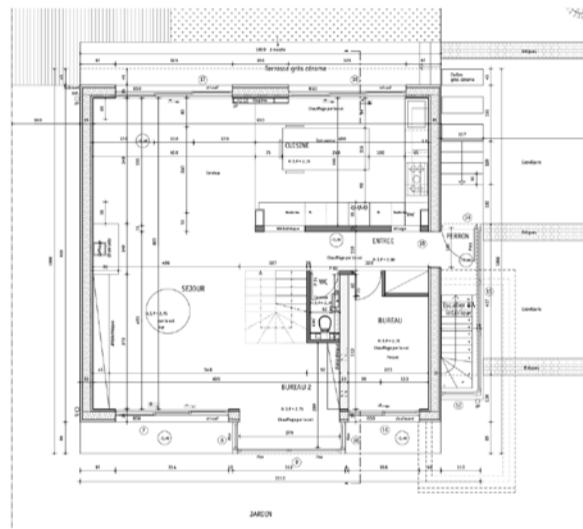

Façade sur rue. Façade en cours d'achèvement.

Façade sur jardin. Façade en cours d'achèvement.

Rez-de-jardin

Rez-de-chaussée

R+1 (surélévation)

Assemblage de l'ossature bois de l'étage

Perspective

Perspective

Louveciennes (78)

Maîtrise d'ouvrage

Privée

Programme

Séjour - bibliothèque - cheminée - cuisine et repas - 3 chambres - bureau - salle de jeux -

Surfaces

198 m²

Mission