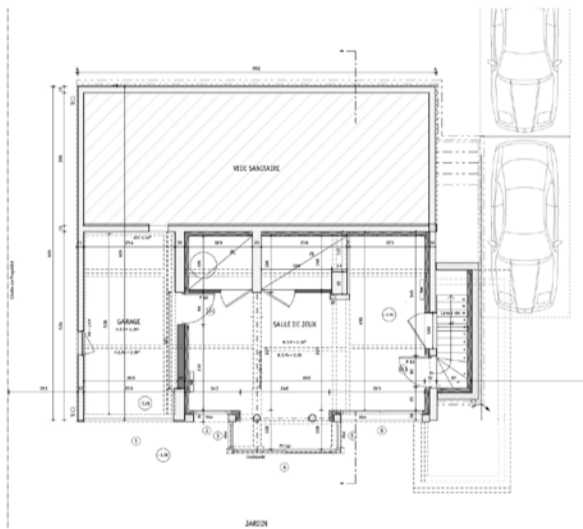

Façade sur rue. Façade en cours d'achèvement.

Façade sur jardin. Façade en cours d'achèvement.

Rez-de-jardin

Rez-de-chaussée

R+1 (surélévation)

Assemblage de l'ossature bois de l'étage

Perspective

Perspective

Louveciennes (78)

Maîtrise d'ouvrage

Privée

Programme

Séjour - bibliothèque - cheminée - cuisine et repas - 3 chambres - bureau - salle de jeux -

Surfaces

198 m²

Mission