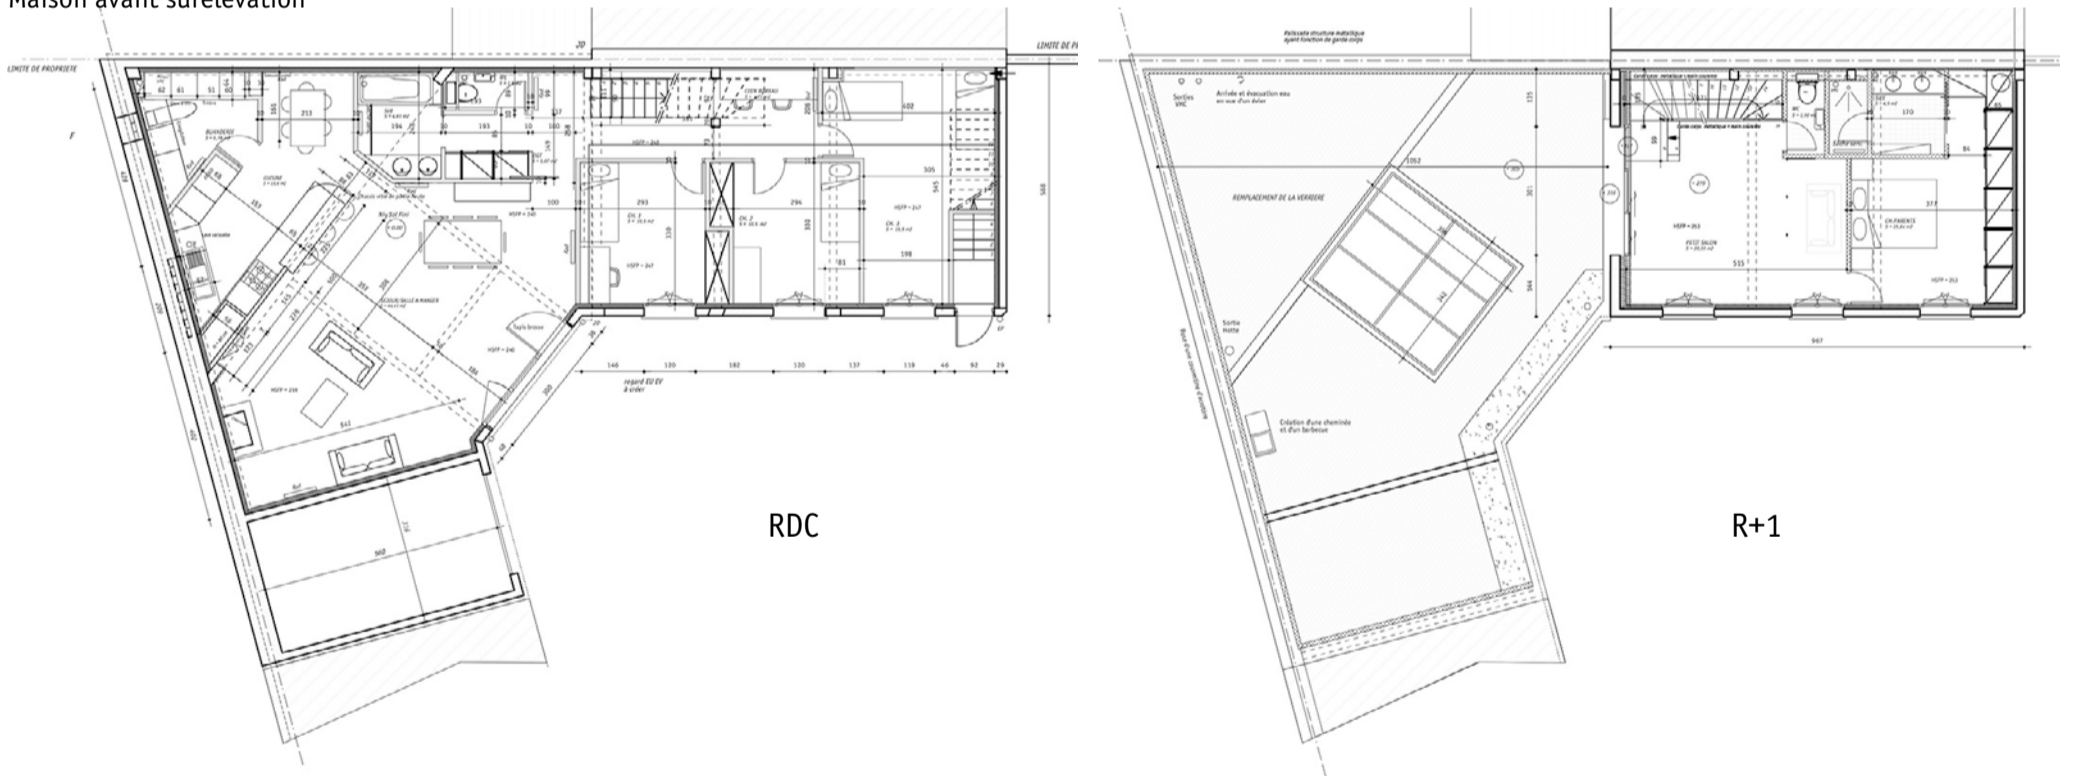

Maison avant surélévation